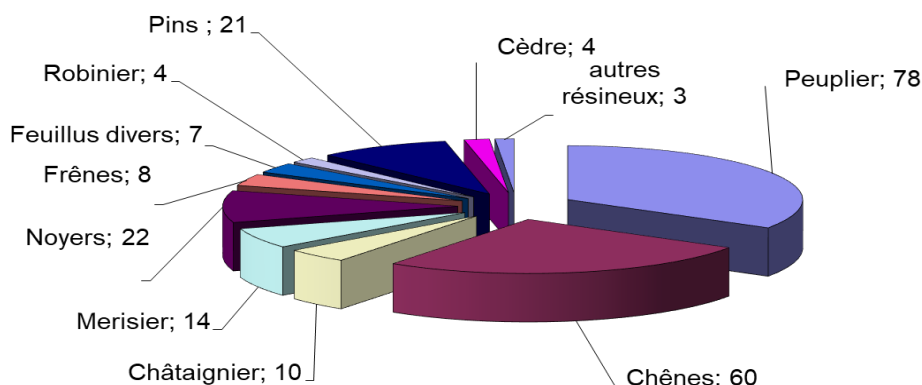

Répartition des essais par essences