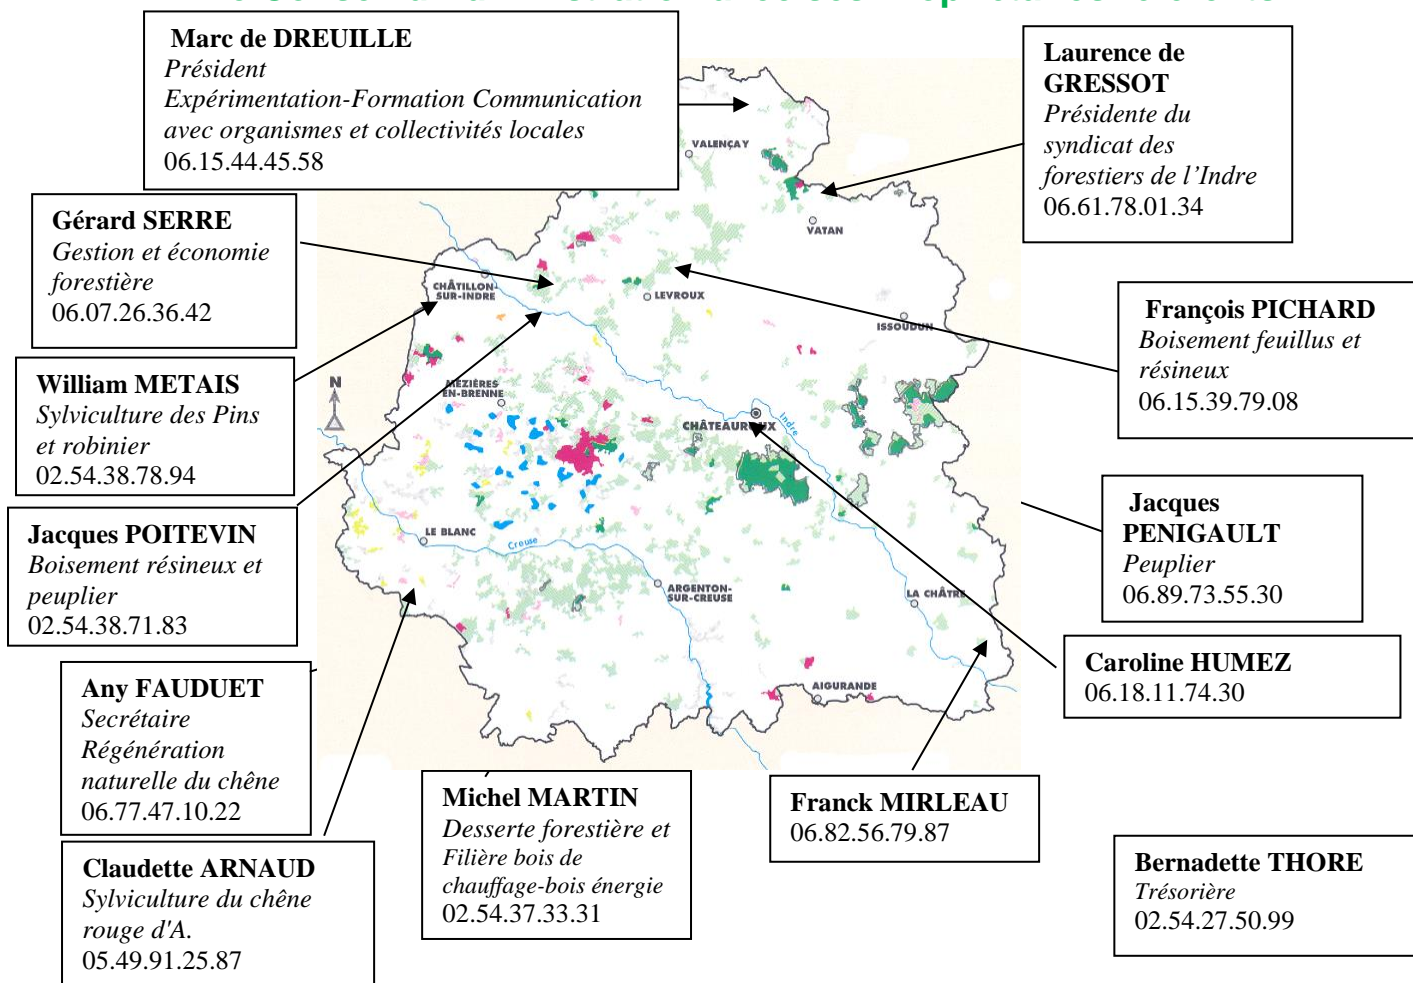

Quelques chiffres :

- 168 adhérents de toutes surfaces
- 2 conseillers forestiers : Bruno JACQUET et Lucie TALLIER
- 3 réunions de vulgarisation par an élargies à tous les propriétaires en collaboration avec le C.R.P.F Ile de France-Centre et la Chambre d'Agriculture de l'Indre
- des réunions internes de professionnalisation aux adhérents du C.E.T.E.F (groupes « Action Formation »)
- 231 essais ou références sur le département, dont 70 à 80 mesurés annuellement et saisis sous format informatique (ILEX)

« Une forêt privée gérée et préservée
par un réseau d'hommes compétents
au service des générations futures »

Répartition des essais par essences

Le Conseil d'Administration avec ses Propriétaires référents